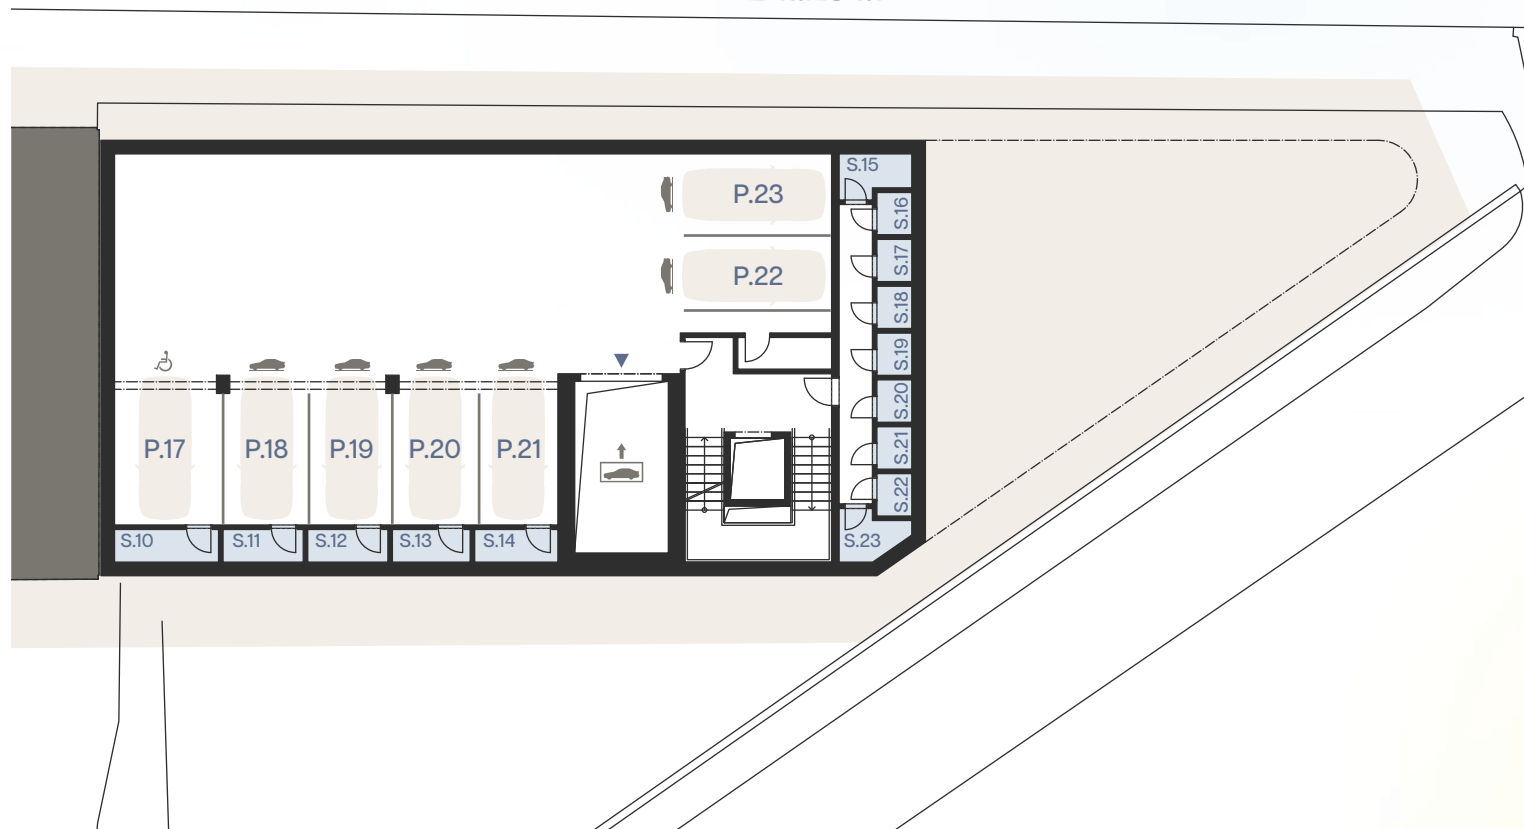

EST 2025

Perla

Limuzská

parkovací stání 2.PP

P.17	XL/invalidní + sklep S.10
P.18	standardní + sklep S.11
P.19	standardní + sklep S.12
P.20	standardní + sklep S.13
P.21	krajní + sklep S.14
P.22	krajní stání
P.23	krajní stání

sklepni kóje 2.PP

S.10	3,6 m ²
S.11	2,8 m ²
S.12	2,8 m ²
S.13	2,7 m ²
S.14	2,9 m ²
S.15	3,0 m ²
S.16	1,5 m ²
S.17	1,5 m ²
S.18	1,5 m ²
S.19	1,5 m ²
S.20	1,5 m ²
S.21	1,5 m ²
S.22	1,5 m ²
S.23	3,1 m ²

ul. Limuzská

2. podzemní podlaží | 391,7 m²

0 3 15 m